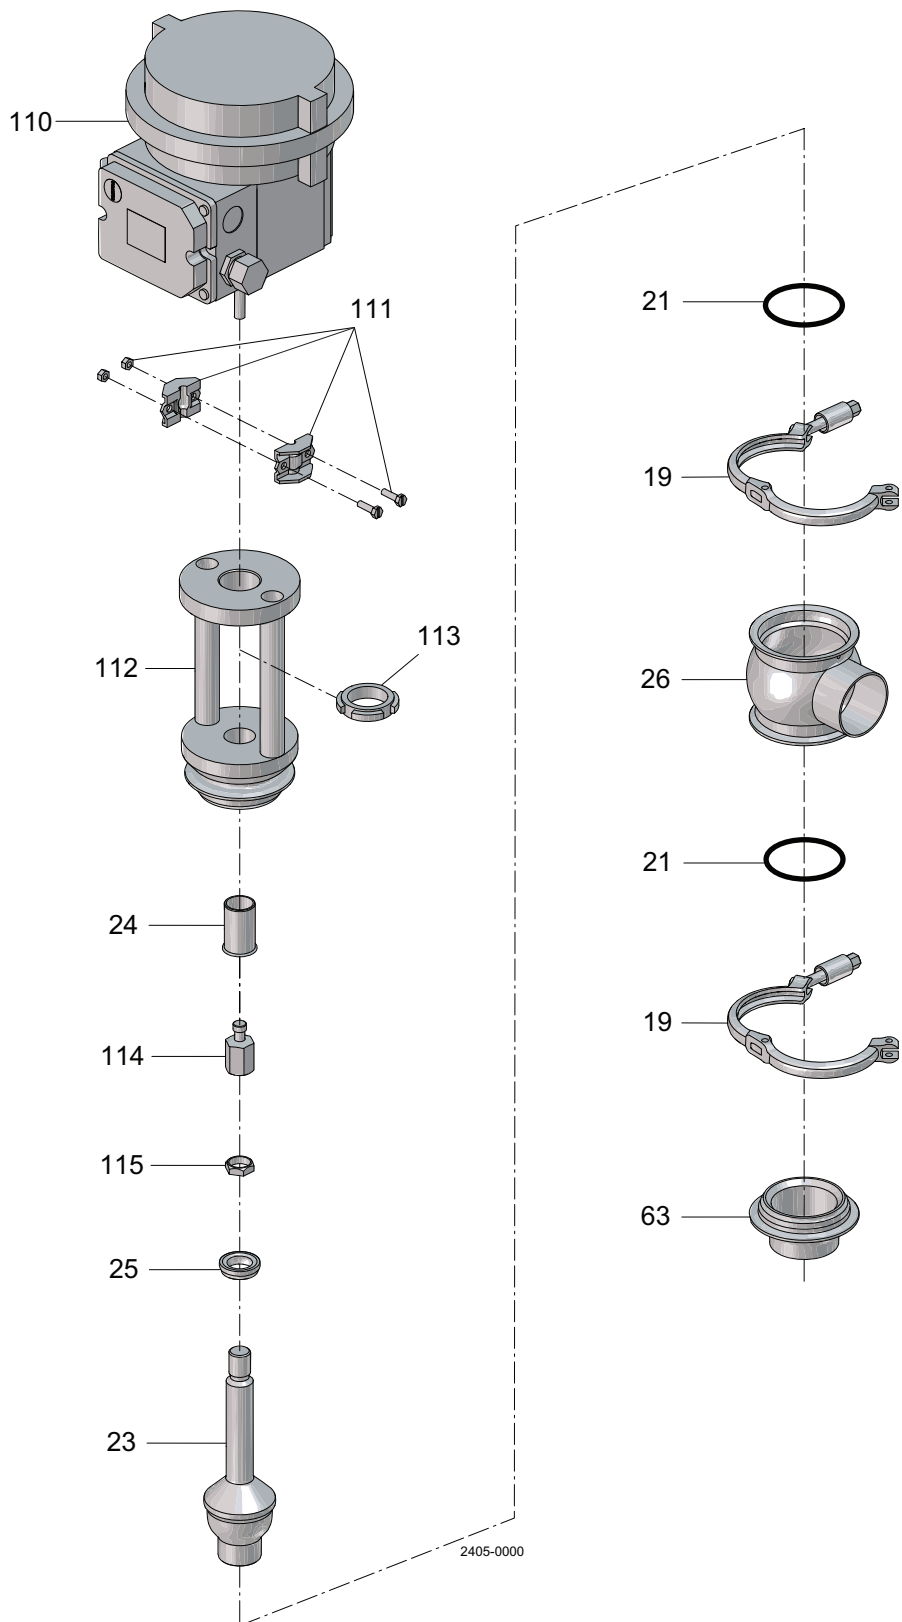

Unique RV-P

Pos	Qty	Denomination	38mm DN40	51mm DN50	63.5mm DN65	76.1mm DN80	101.6mm DN100
110	1	Actuator, complete, NO pos. Type 3725 (incl. pos 111, 113 and 114) .....	9615219901	9615219901	9615219901	9615219901	9615219901
	1	Actuator, complete, NC pos. Type 3725 (incl. pos 111, 113 and 114) .....	9615219902	9615219902	9615219902	9615219902	9615219903
	1	Actuator, complete, NO pos. Type 3730 ProfiBus (incl. pos 111, 113 and 114) .....	9615219904	9615219904	9615219904	9615219904	9615219904
	1	Actuator, complete, NC pos. Type 3730 ProfiBus (incl. pos. 111, 113 and 114) .....	9615219905	9615219905	9615219905	9615219905	9615219906
111	1	Clamp fitting .....	9612534201	9612534201	9612534201	9612534201	
	1	Clamp fitting, NO .....					9612534201
	1	Clamp fitting, NC .....					9612534202
112	1	Bonnet, complete, (incl. Pos 24 + 32 incl.) ...	9613170701	9613170702	9613170703	9613170704	9613170705
113	1	Striking nut .....	9612533901	9612533901	9612533901	9612533901	9612533901
24	1	Bushing .....	9613172101	9613172101	9613172102	9613172102	9613172102
114	1	Valve plug adjuster .....	9615333801	9615333801	9615333801	9615333801	
	1	Valve plug adjuster, NO .....					9615333801
	1	Valve plug adjuster, NC .....					9615333901
115	1	Nut .....	9613172001	9613172001	9613172001	9613172001	9613172001
25 *	1	Lip seal, EPDM (standard) .....					
*	1	Lip seal, HNBR .....					
*	1	Lip seal, FPM .....					
		Lip seal set (10 pcs.) EPDM .....	9614059419	9614059419	9614059419	9614059419	9614059419
		Lip seal set (10 pcs.) HNBR .....	9614059420	9614059420	9614059420	9614059420	9614059420
		Lip seal set (10 pcs.) FPM .....	9614059421	9614059421	9614059421	9614059421	9614059421
23	1	Plug, Kv 0.5 ISO .....	9613169801				
	1	Plug, Kv 0.5 DIN .....	9613169802				
	1	Plug, Kv 1 ISO .....	9613169901				
	1	Plug, Kv 1 DIN .....	9613169902				
	1	Plug, Kv 2 ISO .....	9613170001				
	1	Plug, Kv 2 DIN .....	9613170002				
	1	Plug, Kv 4 ISO .....	9613170101				
	1	Plug, Kv 4 DIN .....	9613170102				
	1	Plug, Kv 8 ISO .....	9613170201				
	1	Plug, Kv 8 DIN .....	9613170202				
	1	Plug, Kv 16 ISO .....	9613170301				
	1	Plug, Kv 16 DIN .....	9613170302				
	1	Plug, Kv 25 ISO .....		9615338701			
	1	Plug, Kv 25 DIN .....		9615338702			
	1	Plug, Kv 32 ISO .....		9613170401			
	1	Plug, Kv 32 DIN .....		9613170402			
	1	Plug, Kv 40 ISO .....			9615338601		
	1	Plug, Kv 40 DIN .....			9615338602		
	1	Plug, Kv 64 ISO .....			9613170501		
	1	Plug, Kv 64 DIN .....			9613170503		
	1	Plug, Kv 75 ISO .....				9613170502	
	1	Plug, Kv 75 DIN .....				9613170504	
	1	Plug, Kv 110 ISO .....					9613170601
	1	Plug, Kv 110 DIN .....					9613170602
21 *	2	O-ring, EPDM (standard) .....					
*	2	O-ring, HNBR .....					
*	2	O-ring, FPM .....					
		O-ring set (10 pcs.) EPDM .....	9614059422	9614059425	9614059428	9614059431	9614059434
		O-ring set (10 pcs.) HNBR .....	9614059423	9614059426	9614059429	9614059432	9614059435
		O-ring set (10 pcs.) FPM .....	9614059424	9614059427	9614059430	9614059433	9614059436
19	2	Clamp .....	9612939303	9612939304	9612939305	9612939306	9612939307
26	1	Valve body, upper, 1 port, ISO .....	9613139303	9613139305	9613139307	9613139309	9613139311
	1	Valve body, upper, 2 ports, ISO .....	9613139304	9613139306	9613139308	9613139310	9613139312
	1	Valve body, upper, 1 port, DIN .....	9613139403	9613139405	9613139407	9613139409	9613139411
	1	Valve body, upper, 2 ports, DIN .....	9613139404	9613139406	9613139408	9613139410	9613139412